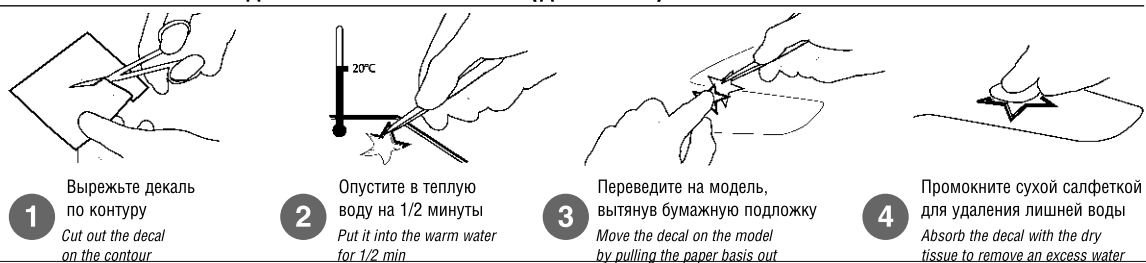

ИСПОЛЬЗОВАНИЕ СДВИЖНЫХ КАРТИНОК (ДЕКАЛЕЙ)

DIRECTIONS FOR APPLYING THE DECALS