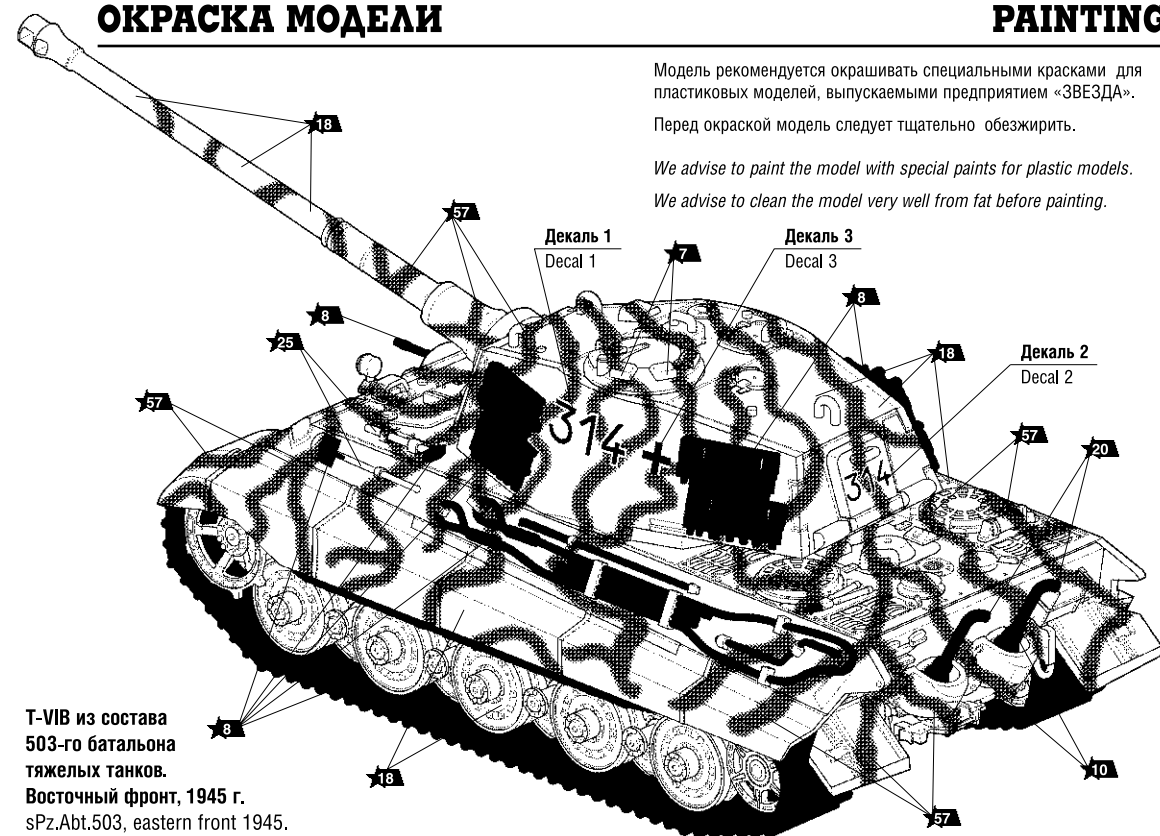

ОКРАСКА МОДЕЛИ

PAINTING OF THE MODEL

Модель рекомендуется окрашивать специальными красками для пластиковых моделей, выпускаемыми предприятием «ЗВЕЗДА».
Перед окраской модель следует тщательно обезжирить.
We advise to paint the model with special paints for plastic models.
We advise to clean the model very well from fat before painting.